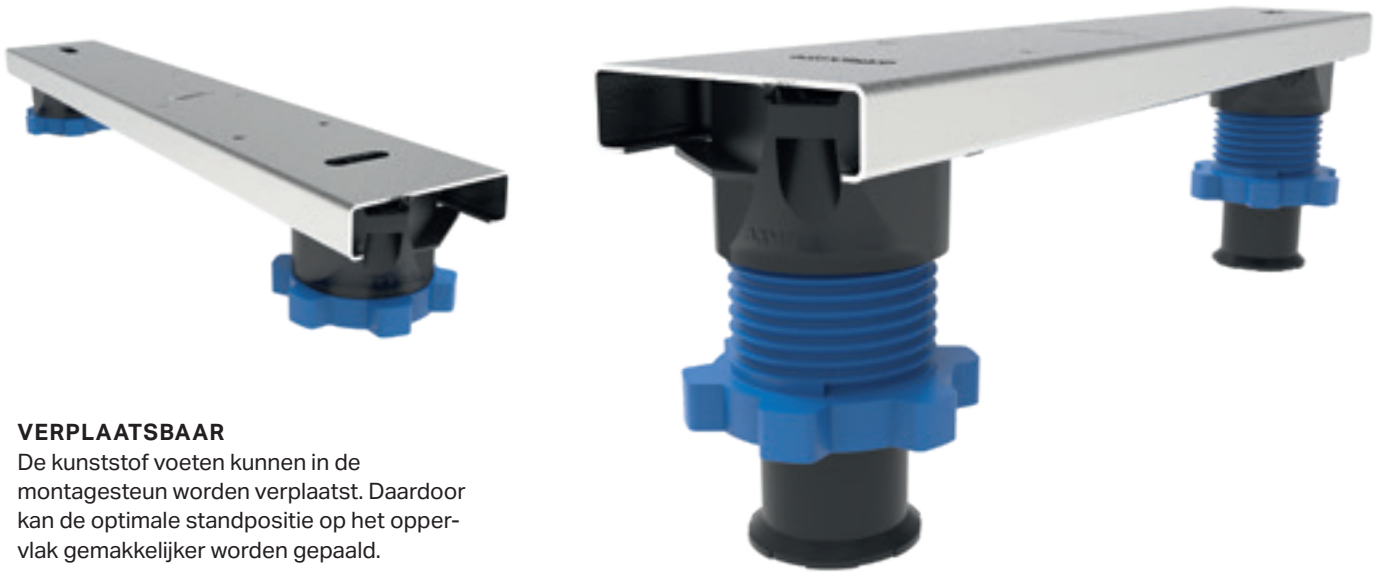

GEBERIT SET VOETEN VOOR BADEN
EN DOUCHEPLATEN IN ACRYL

HOOGTEREGELING ZONDER GEREEDSCHAP

- Snelle en eenvoudige installatie.
- Probleemloze hoogteregeling met een groot instelbereik.
- Voeten verplaatsbaar in de montagesteun.
- Hoog draagvermogen van 150 kg per voet.

VERPLAATSBAAR

De kunststof voeten kunnen in de montagesteun worden verplaatst. Daardoor kan de optimale standpositie op het oppervlak gemakkelijker worden bepaald.