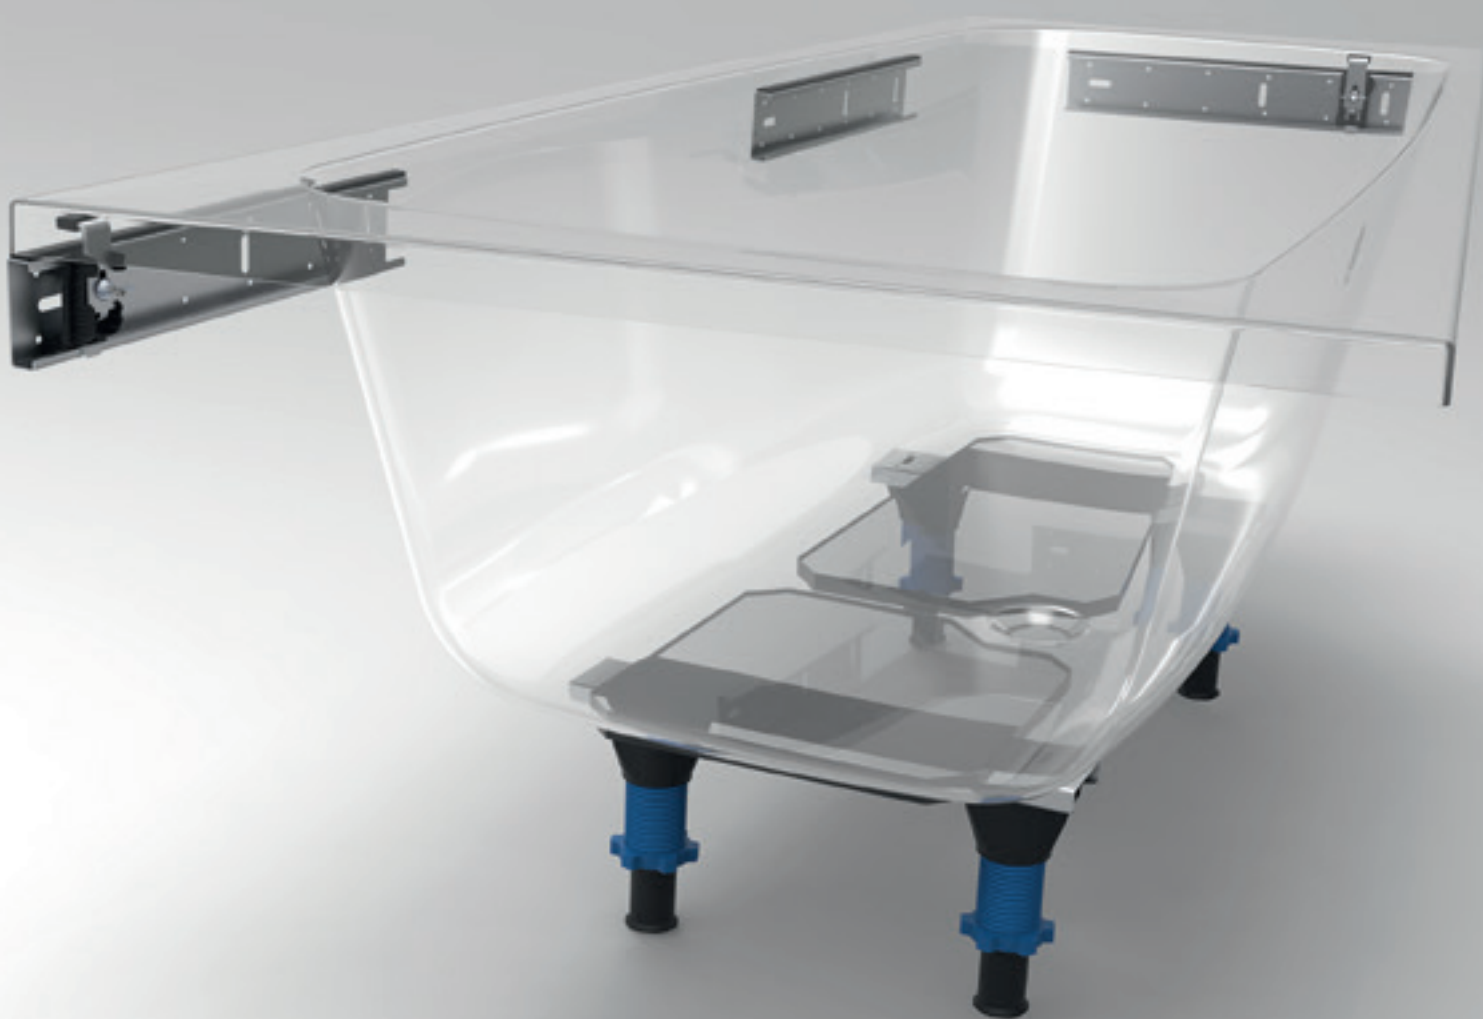

Met de Geberit set voeten wordt het veel gemakkelijker om baden van sanitairacryl te installeren en de hoogte ervan te regelen. Het geavanceerde design omvat twee montagesteunen en vier kunststof voeten. De voeten worden in de montagesteun geklikt en met schroeven handmatig afgeregeld op de correcte hoogte. Ook aanpassingen achteraf verlopen uitzonderlijk eenvoudig en zonder enig gereedschap.