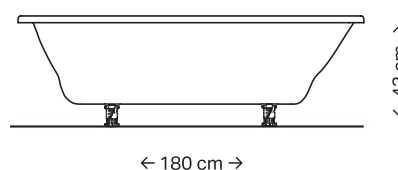

RENOVA EN RENOVA PLAN DUO

MEER ARMVRIJHEID

Het organische ontwerp biedt meer bewegingsvrijheid ter hoogte van de armen en schouders.