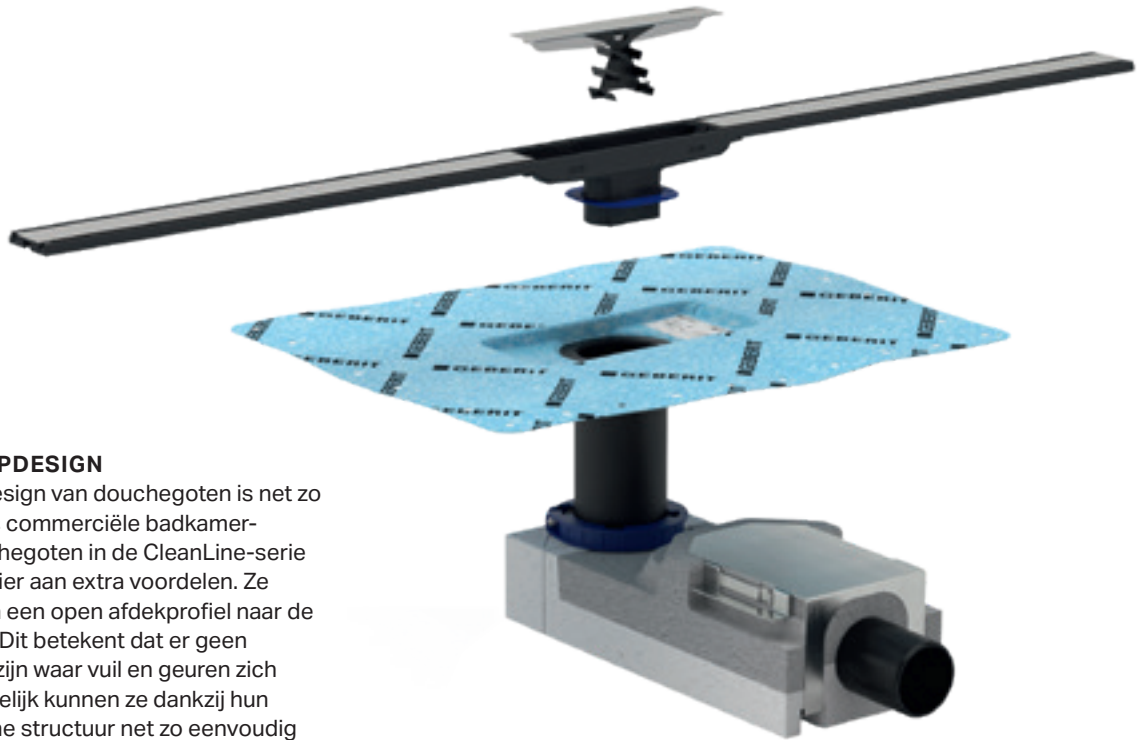

- Unieke uitvoering met afdekprofiel, haarvanger en afvoer.
- Moeiteloze plaatsing dankzij de complete montageset.
- Voorgemonteerde dichtingsfolie in de fabriek geïnjecteerd voor betrouwbare afdichting.
- Lengte en positionering flexibel instelbaar.

COMFORTABEL TOPDESIGN

Het tijdloze lineaire design van douchegoten is net zo populair bij private als commerciële badkamerklanten. Geberit douchegoten in de CleanLine-serie bieden een grote waaier aan extra voordelen. Ze geleiden het water via een open afdekprofiel naar de afvoer in het midden. Dit betekent dat er geen verdoken gootzones zijn waar vuil en geuren zich kunnen ophopen. Tegelijk kunnen ze dankzij hun innovatieve technische structuur net zo eenvoudig worden geplaatst als een vloerafvoer. Het profiel kan als een tegel in de vloer worden geïntegreerd, zodat zelfs tegelzetters probleemloos met Geberit CleanLine kunnen werken.