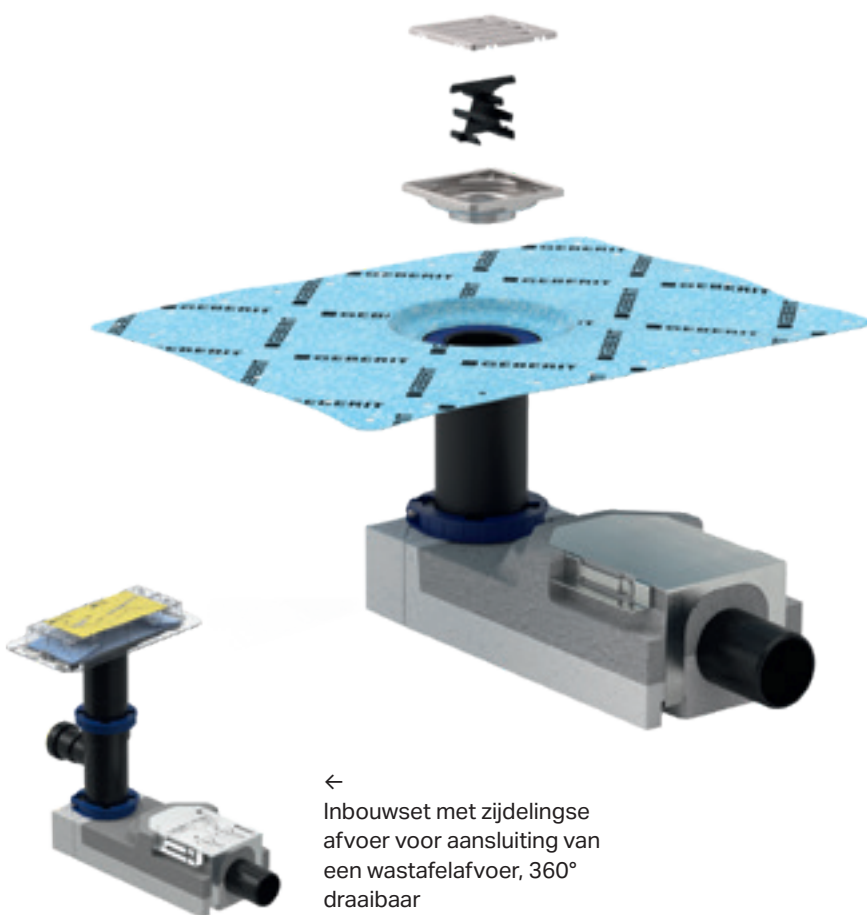

De Geberit vloerput is de universele oplossing voor inloofdouches. Hij biedt talrijke voordelen, zoals een minimalistisch ontwerp, uitgekiende functionaliteit en eenvoudige plaatsing.

Diverse designafdekkingen

Reinigingsvriendelijk dankzij geïntegreerde haarfanger

Drempelvrije toegang voor inloop-douches

GEBERIT VLOERAFVOER

EENVOUDIG EN COMPACT

- Doordachte details voor een eenvoudige plaatsing.
- Designrooster van roestvrij staal.
- Compacte structuur.
- Betrouwbare afdichting met in de fabriek geïnjecteerde dichtingsfolie.

←
Inbouwset met zijdelingse
afvoer voor aansluiting van
een wastafelafvoer, 360°
draaibaar

KLEIN MAAR DAPPER

Als de plaatsing zo eenvoudig mogelijk moet zijn en de kosten zo laag mogelijk moeten blijven, vormt de Geberit vloerput de beste oplossing – en ook de meest compacte, met een roosteroppervlak van slechts 8 × 8 cm. Achter het rooster zitten de kwaliteiten verborgen waardoor Geberit wereldwijd een van de toonaangevende leveranciers van sanitairtechniek is.

MAXIMALE REDUCTIE EN PRECISIE

De Geberit vloerput voor inloopdouche onderscheidt zich door zijn extreem compacte constructie met een roostervlak van slechts 8 x 8 cm en zijn uitzonderlijke functionaliteit. De hoogte, de helling en de sprong van het rooster kunnen worden aangepast aan het tegelraster.