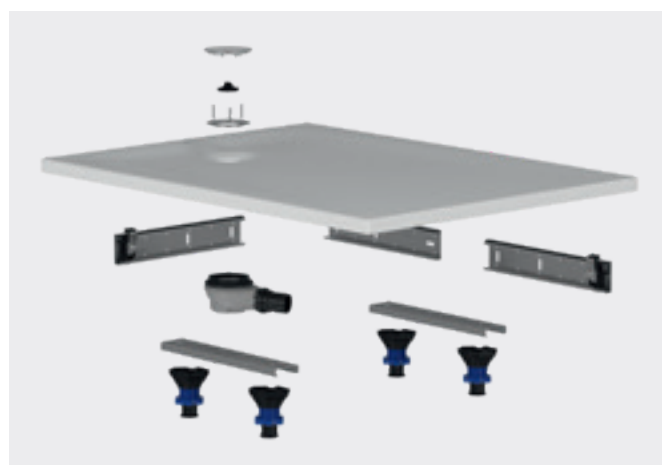

GEBERIT NEMEA DOUCHEPLAAT GELIJKVLOERSE DOUCHES **VOOR ELKE** **BADKAMER**

- Elegante, betaalbare doucheplaat in vele maten.
- Van aangenaam warm acryl in hoogglans of mat Alpen wit, gemakkelijk te reinigen en bestand tegen veroudering
- Haarvanger in de afvoer
- Eenvoudige montage dankzij beproefd traverse-systeem met gereedschapsloze verstelling

GEMAKKELIJKER SCHOONMAKEN

De afvoer is voorzien van een haarvanger die voorkomt dat de sifon verstopt raakt en die het schoonmaken vergemakkelijkt.

BEWEZEN CONSTRUCTIE

De installatieset bestaat uit een doucheplaat, een stel voeten, dwarsstangen, sifon, afvoerdeksel en haarvanger.

GEBERIT NEMEA IS VERKRIJGBAAR IN ACHT VERSCHILLENDE FORMATEN

VIERKANT DESIGN

RECHTHOEKIG DESIGN