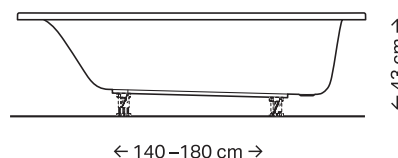

RENOVA EN RENOVA PLAN