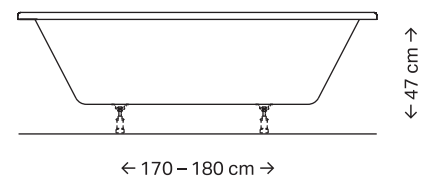

Afvoer in het midden of aan het voeteneinde

Leverbaar in diverse maten

GEBERIT TAWA BAD

ZACHT-GEOMETRISCH BADCOMFORT

- Leverbaar in 6 maten.
- Verkrijgbaar met een smalle rand van 1,5 cm en een brede rand van 4,5 cm (afhankelijk het model).
- Zacht-geometrische uitvoering geschikt voor alle heldere, geometrische badkamerreeksen.
- Snelle en eenvoudige installatie met de Geberit set voeten.

SLIM RIM

De slanke badrand past harmonieus in moderne badkamerontwerpen.

Geberit Tawa rechthoekig bad, enkel

Geberit Tawa rechthoekig bad, duo

TAWA ENKEL MODEL

TAWA DUO MODEL

VERKRIJGBARE MATEN

Geberit Tawa baden zijn als enkel en duo model leverbaar in diverse uitvoeringen.