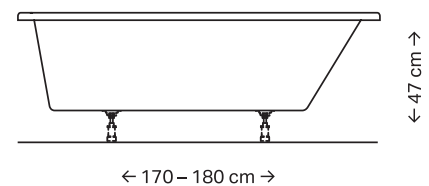

SLIM RIM

De slanke badrand past harmonieus in moderne badkamerontwerpen.

Geberit Tawa rechthoekig bad, enkel

Geberit Tawa rechthoekig bad, duo

TAWA ENKEL MODEL

TAWA DUO MODEL

VERKRIJGBARE MATEN

Geberit Tawa baden zijn als enkel en duo model leverbaar in diverse uitvoeringen.