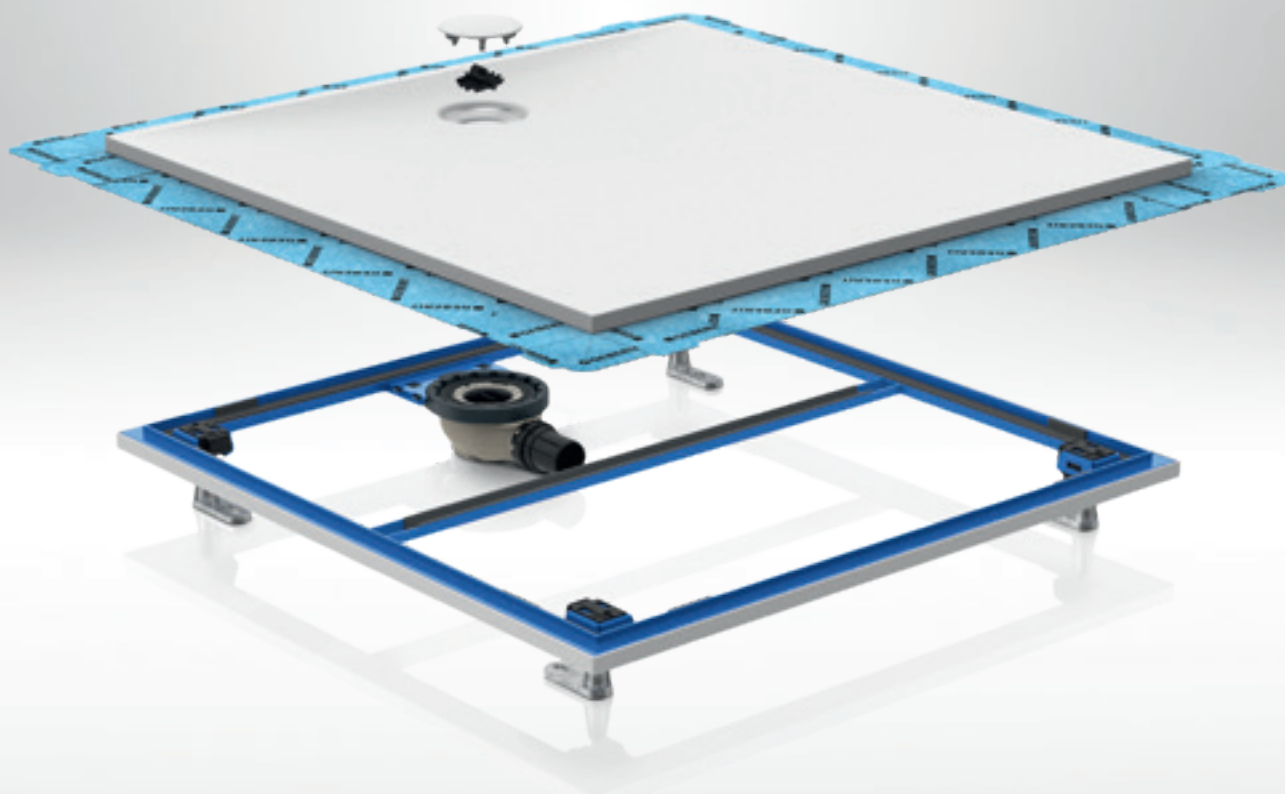

GEAVANCEERD DESIGN

De Geberit doucheplaat Setaplano is niet alleen eenvoudig te installeren, maar biedt de gebruiker ook een tastbare toegevoegde waarde. Het mineraal materiaal is zeer robuust en non-poreus en is daarom gemakkelijk te reinigen.

GEBERIT SETAPLANO DOUCHEPLATEN ZIJN VERKRIJGBAAR IN TALLOZE VERSCHILLENDE UITVOERINGEN.

HOEKIG DESIGN

RECHTHOEKIG DESIGN

Sifons zijn verkrijgbaar voor verschillende montagehoogtes, alsook een vloerput voor inloopdouche naar een lager gelegen verdieping.

GEBERIT SETAPLANO DOUCHEPLAAT

- Met de Geberit Setaplano doucheplaat is het aantal voor de plaatsing benodigde onderdelen tot een minimum beperkt.
- Omdat het afdichtingsvlies reeds in de fabriek werd gemonteerd, verloopt de plaatsing aanzienlijk eenvoudiger en is een hoge mate van veiligheid gegarandeerd.

- Stabiel installatiekader gemaakt van staal met poedercoating voor een eenvoudige montage.
- De voeten kunnen zeer snel in het kader worden geklikt.
- Precieze sifonplaatsing dankzij de geïntegreerde beugel.
- Comfortabele hoogteverstelling van bovenaf.