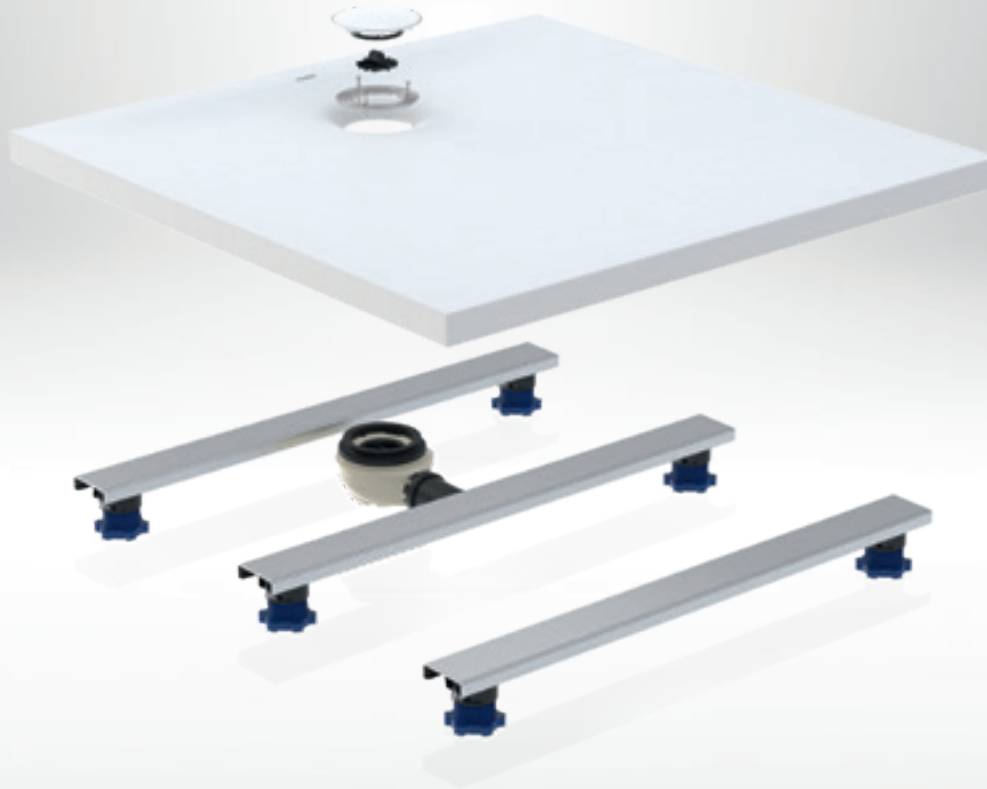

Een reinigingsvriendelijke haarvanger onder het afdekplaatje voorkomt verstoppingen van het afvoersysteem.

AFVOER ZONDER VERDOKEN ZONES

Het water wordt via een oppervlakteprofiel zonder verdoken zones naar de afvoer in het midden van de geïntegreerde douchegoot gevoerd.

GEBERIT SESTRA DOUCHEPLATEN ZIJN VERKRIJGBAAR IN VERSCHILLENDE UITVOERINGEN.

VIERKANT DESIGN

RECHTHOEKIG DESIGN

RAIL MET PLAKBAND

De ondersteunende dwarsstangen zijn voorzien van een kleefvlak voor bevestiging aan de onderkant van het douche-oppervlak.

RAIL OP DE DOUCHEBAKBODEM GEDRUKT

Nadat de beschermfolie is verwijderd, wordt de rail van onderaf op het douchevlak vastgelijmd.

VOETEN VOOR DOUCHEPLATEN

ZONDER GEREEDSCHAP

MONTAGE EN

HOOGTEVERSTELLING

- Montage zonder massieve constructie
- Montage zonder gereedschap
- Gemakkelijk te verlijmen op doucheplaten in steenhars
- Veelzijdig productontwerp voor badkamer- en sanitaire installaties
- Verkrijgbaar in twee maten: hoogteverstelling van 6 tot 12 cm of 9 tot 21 cm

De set voeten wordt eenvoudig in de rail geschoven en met een draai beweging vastgezet.

EENVOUDIGE UITLIJNING

Hoogteaanpassing aan het oppervlak zonder gereedschap door het draaien van de gemakkelijk vast te pakken stelschroef.