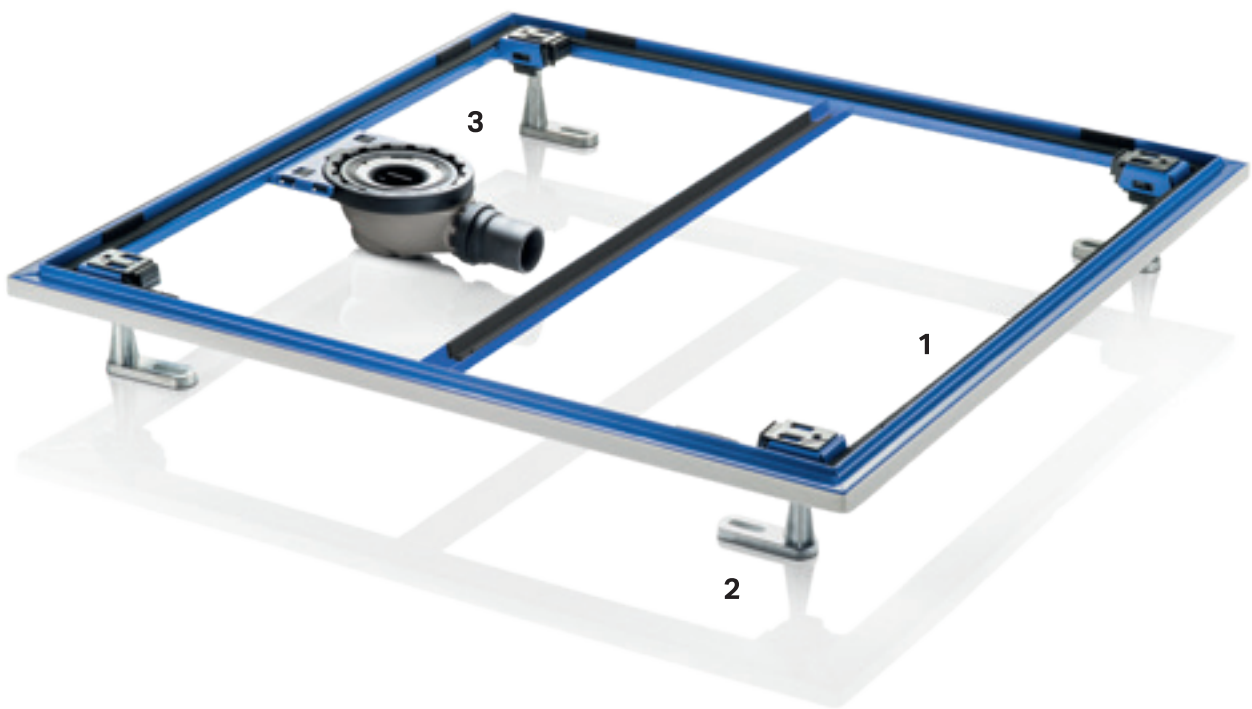

SCHONE AFVOEREN

De afvoerzone is doelbewust ontworpen zonder randen waar zich vuil zou kunnen afzetten. Wat deze douchevloer bijzonder reinigingsvriendelijk maakt, is de praktische haarvanger die zich gemakkelijk laat verwijderen en indien nodig kan worden gereinigd.

GEBERIT SETAPLANO DOUCHEPLATEN ZIJN VERKRIJGBAAR IN TALLOZE VERSCHILLENDE UITVOERINGEN.

HOEKIG DESIGN

RECHTHOEKIG DESIGN

Sifons zijn verkrijgbaar voor verschillende montagehoogtes, alsook een vloerput voor inloopdouche naar een lager gelegen verdieping.

GEBERIT SETAPLANO DOUCHEPLAAT

- Met de Geberit Setaplano doucheplaat is het aantal voor de plaatsing benodigde onderdelen tot een minimum beperkt.
- Omdat het afdichtingsvlies reeds in de fabriek werd gemonteerd, verloopt de plaatsing aanzienlijk eenvoudiger en is een hoge mate van veiligheid gegarandeerd.

- Stabiel installatiekader gemaakt van staal met poedercoating voor een eenvoudige montage.
- De voeten kunnen zeer snel in het kader worden geklikt.
- Precieze sifonplaatsing dankzij de geïntegreerde beugel.
- Comfortabele hoogteverstelling van bovenaf.