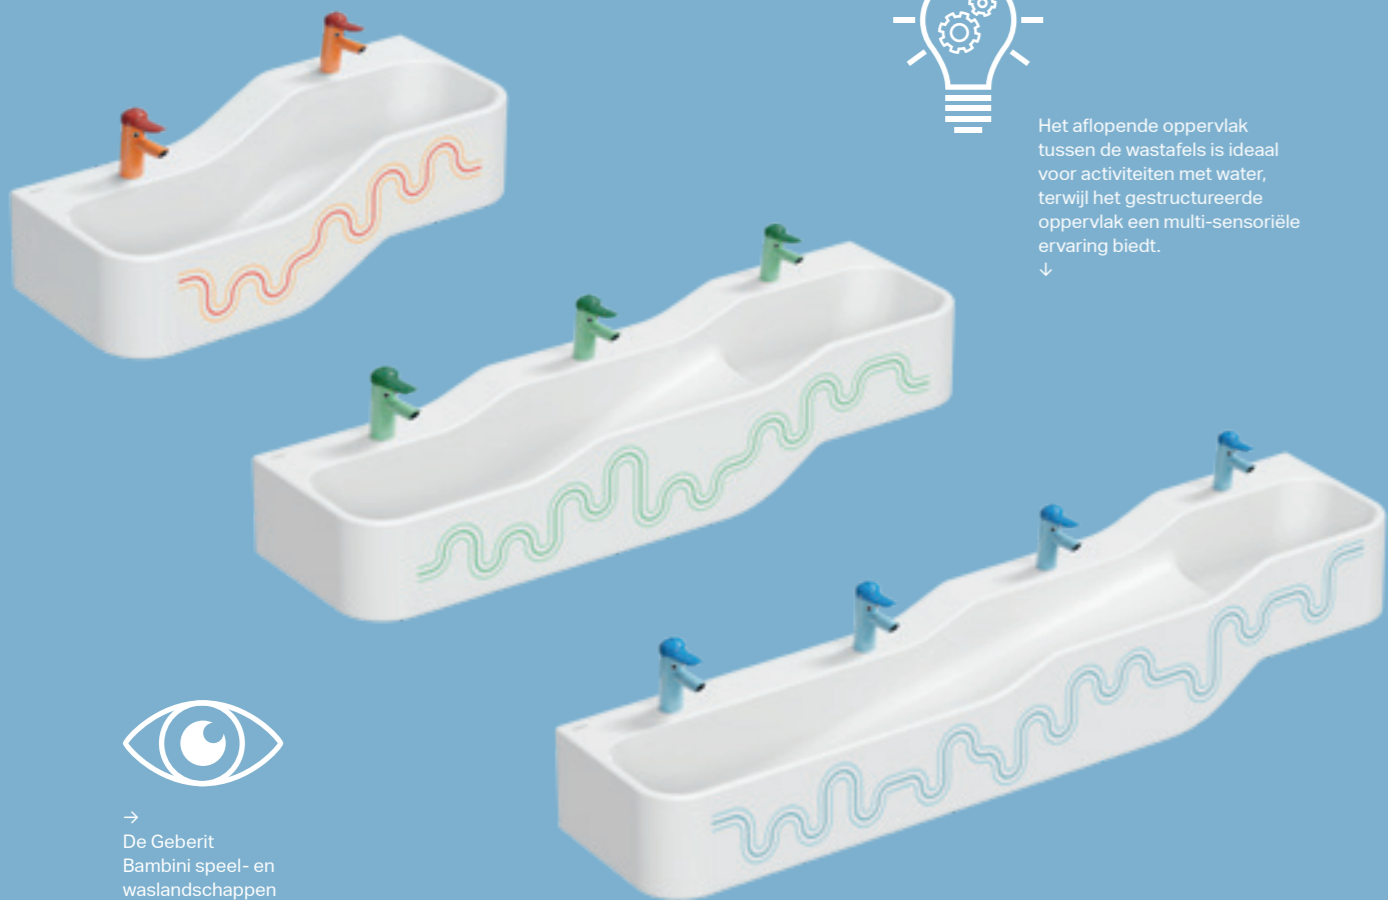

NIEUW

GEBERIT

GEBERIT BAMBINI

SANITAIRE RUIMTEN MET EEN SPEELS KARAKTER

DESIGN
MEETS
FUNCTION

GEBERIT BAMBINI SPEEL- EN WASLANDSCHAPPEN

DE VRIJHEID OM ZELFSTANDIG TE ZIJN

Het Geberit Bambini speel- en waslandschap heeft een gemoderniseerd en tijdloos design. Er zijn maximaal drie niveaus geïntegreerd in de wasbakken, elk passend bij en toegankelijk voor verschillende leeftijdsgroepen. Deze niveaus worden gepresenteerd als zachte golven in een speels en vloeiend design. De Geberit Bambini wastafelkranen zijn verkrijgbaar in verschillende kleurencombinaties of zelfs als verchroomde versie en brengen iets nieuws en anders in de wastafelopstelling. De Geberit Bambini wastafelkranen zijn verkrijgbaar als eenhendelmengkraan of met een sensor.

Het aflopende oppervlak tussen de wastafels is ideaal voor activiteiten met water, terwijl het gestructureerde oppervlak een multi-sensoriële ervaring biedt.

→ De Geberit Bambini speel- en waslandschappen zijn verkrijgbaar in drie verschillende uitvoeringen.

↑ De Varicor® oppervlakken zijn slijtvast en reinigingsvriendelijk voor optimale hygiëne.

ASSORTIMENT GEBERIT BAMBINI

SPEEL- EN WASLANDSCHAP*

GEBERIT BAMBINI
Speel- en waslandschap, met twee wasbakken, B 90, kraangat: links en rechts*, overloop: zonder, wasgoot: alpien wit