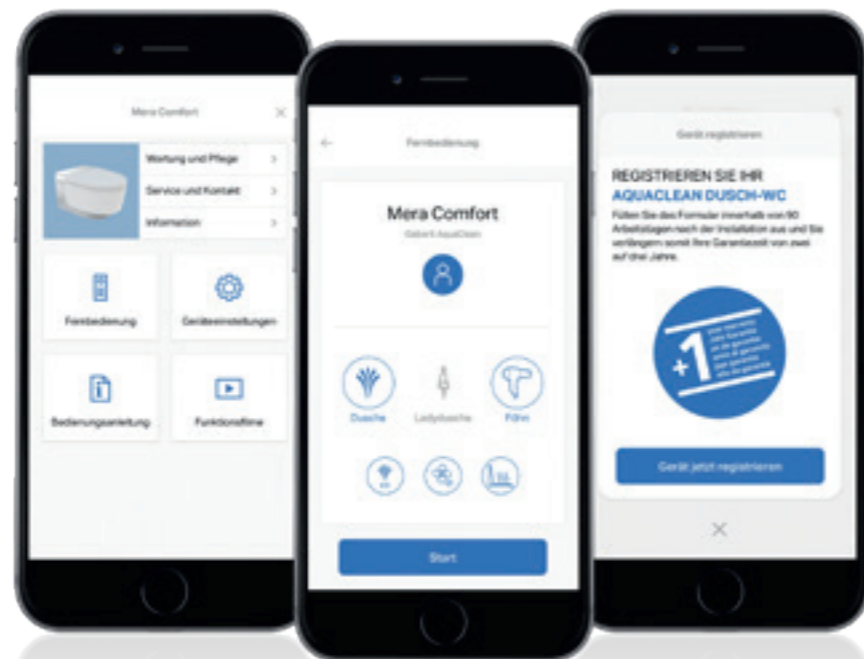

↑
AquaClean Tuma en combinaison parfaite avec un lavabo pour meuble de la série de salles de bains Geberit iCon. Le miroir éclairé Geberit Option Plus est assorti et crée une atmosphère chaleureuse.

L'ASSISTANCE NUMÉRIQUE

PLUS DE FLEXIBILITÉ POUR VOUS

L'application Geberit Home transforme le smartphone en télécommande pour WC-douches AquaClean. Toutes les fonctions peuvent être exécutées et enregistrées via l'application. De plus, les mises à jour logicielles sont rapides et faciles. Les courtes vidéos disponibles dans l'application fournissent de précieux conseils et des astuces pratiques pour la maintenance et l'entretien.

CONFORTABLEMENT INSTALLÉ CHEZ SOI

Profiter du service Geberit sans sortir de chez soi ? C'est désormais possible grâce à la maintenance à distance unique des WC-douches. En cas d'intervention, l'équipe d'assistance Geberit accède à distance à votre WC-douche via votre smartphone, avec votre autorisation, et effectue un entretien à distance.