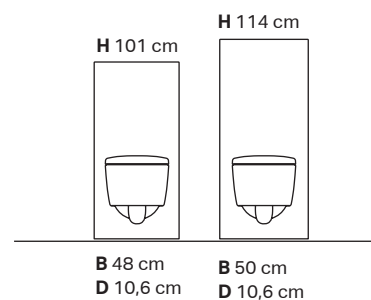

ZIJAFWERKING