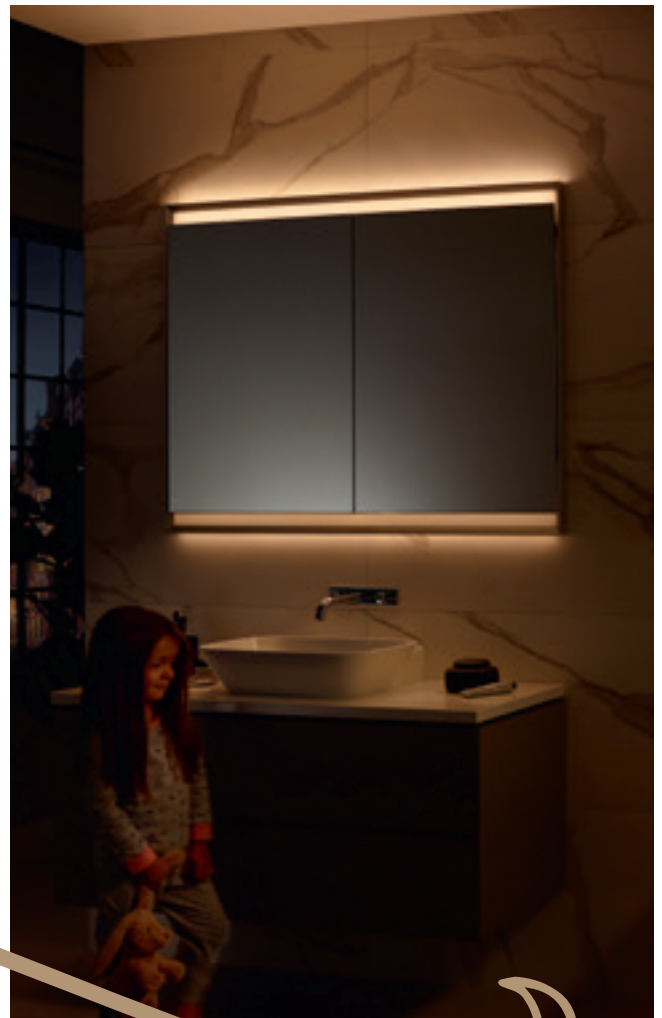

In hoogte verstelbare planken

↑ ORIËNTATIELICHT

Een zacht licht dat 's nachts de weg naar de wastafelomgeving wijst en het makkelijker maakt om weer in slaap te vallen.

Geberit Option Round lichtspiegel met directe en indirecte verlichting → Geberit ONE wastafelkraan, rond design, zwart mat → Geberit VariForm opzetwastafel → Geberit VariForm wastafelonderkast met één uitschuifbare opbergruimte

GEBERIT OPTION SPIEGEL

ROND DESIGN

Geberit Option Round lichtspiegel met directe en indirecte verlichting
D 50, 60, 75, 90 cm

Geberit Option Oval lichtspiegel met indirecte verlichting, kan verticaal of horizontaal worden gemonteerd
H 60/80 cm, **B** 60/80 cm