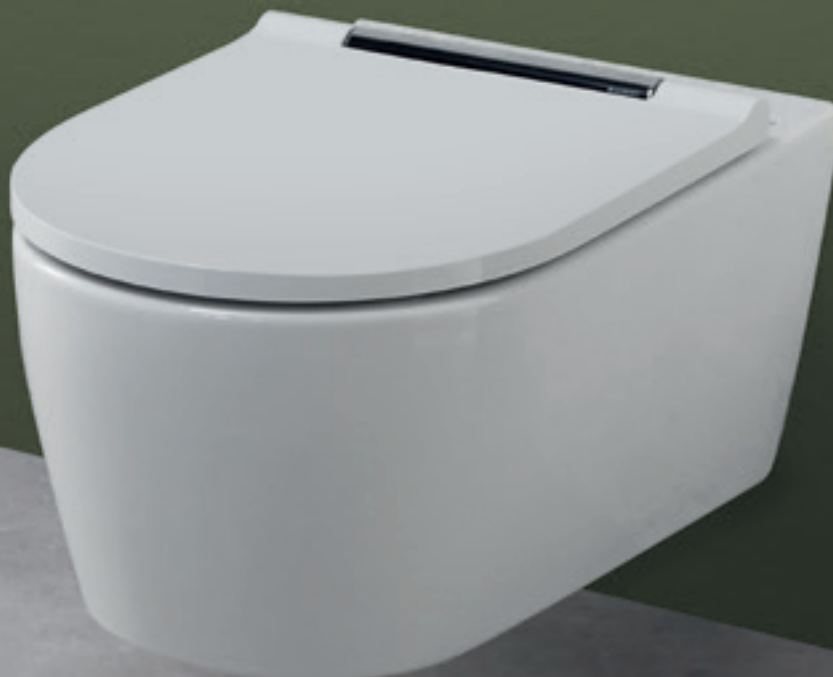

↑
Het binnenste design van de wc-pot zonder spoelrand heeft geen verdoken plekken waar vuil zich kan ophopen. Hierdoor is het bijzonder hygiënisch en reinigingsvriendelijk.

De asymmetrische keramische vorm zet de krachtige watervolumestroom van het Geberit inbouwspoelreservoir om in een draaiende beweging. Dit zorgt ervoor dat het volledige oppervlak van de wc grondig en stil wordt doorgespoeld.

Wc zonder spoelrand

Onder de elegante buitenkant van de wc schuilt een schat aan innovaties voor meer comfort. De asymmetrische binnengeometrie volledig zonder spoelrand van de TurboFlush-spoeltechniek zorgt voor een uitstekende maar stille spoeling, terwijl de geïntegreerde hoogteverstelling het mogelijk maakt om de zithoogte aan te passen, zelfs na installatie.