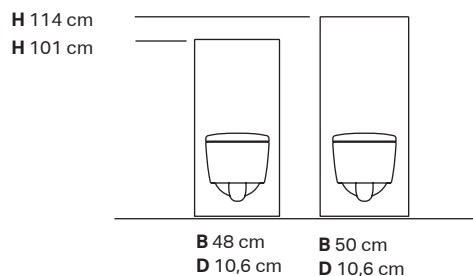

GEBERIT SANITAIRE MODULES MONOLITH

Betrouwbare en bewezen Geberit spoeltechnologie, stijlvol verdoken achter aantrekkelijke glazen en gres oppervlakken, met een keuze uit aluminium of zwart verchroomde aluminium zijafwerking: Geberit Monolith is de perfecte aanvulling op hedendaagse badkameruitvoeringen.

← De Geberit Monolith sanitaire module is verkrijgbaar in twee hoogtes.