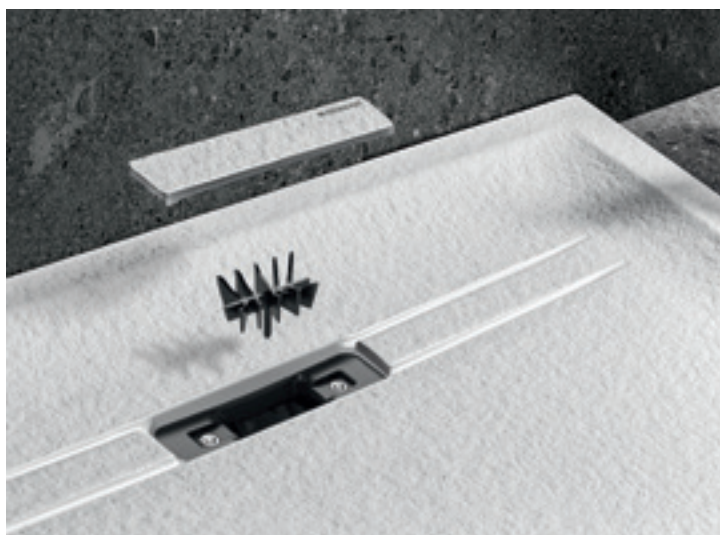

Zijdezacht oppervlak met een aangenaam warm gevoel

Minimalistische en unieke afvoer

Plaatsing in hetzelfde vlak als de afwerking of plaatsing bovenop is mogelijk

GEBERIT SESTRA DOUCHEPLAAT

Geïnspireerd in vorm en functie door de Geberit CleanLine douchegoten, verheft de Geberit Sestra doucheplaat van hoogwaardig steenhars de elegantie en hygiëne van elke badkamer.

Een haarpvanger onder het afdekplaatje beschermt tegen verstoppingen. Dit kan gemakkelijk worden verwijderd voor de reiniging.

OPPERVLAKKEN

	Wit
	Steengrijs
	Grafiet

De Geberit Sestra doucheplaat is verkrijgbaar in drie aantrekkelijke kleuren en verschillende afmetingen en kan op verschillende manieren worden gebruikt in zowel badkamerrenovaties als nieuwbouw. De unieke, bijzonder vlakke afvoer is bijzonder geschikt voor lage vloerhoogten en overtreft de vereiste vuilvalwatercapaciteit.