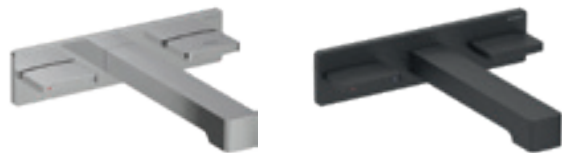

GEBERIT ONE MUURKRAAN

Een muurkraan creëert extra ruimte rond de wastafel en creëert een doorlopend keramisch oppervlak dat gemakkelijk schoon te maken is. Verkrijgbaar in een glanzend verchroomd model of een eigentijdse zwart mat afwerking.