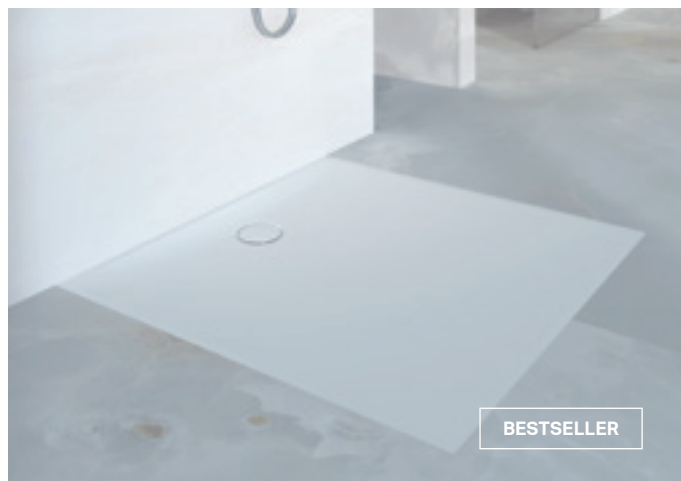

GEBERIT **SETAPLANO**

- Mineraal materiaal van hoge kwaliteit met een zijdezacht, mat, voelbaar oppervlak
- Slipweerstand klasse C
- Kleine krassen kunnen eenvoudig worden weggepoetst
- Losneembare haarranger