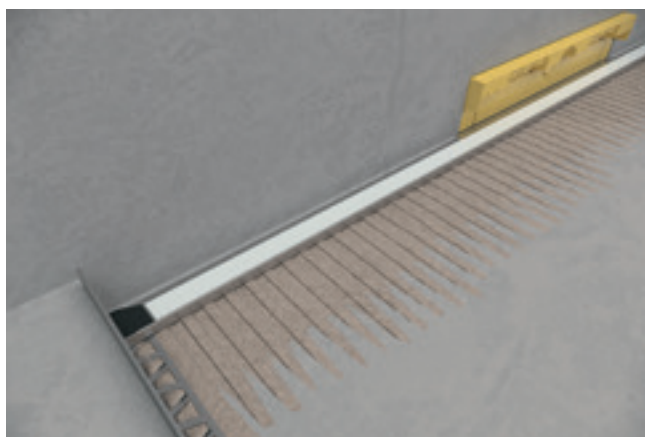

GEBERIT MUURAFVOER

De Geberit muurafvoer verplaatst het afvoersysteem voor inloopdouches van de vloer naar de muur, wat er niet alleen mooi uitziet, maar het ook gemakkelijker maakt om een inloopdouche te installeren.

↑
De optioneel te installeren geul direct voor de muur draagt de helling en verzamelt vuil en afzettingen, zodat die vlot kunnen worden weggespoeld.

Zowel de drinkwater- als de vuilwaterinstallatie bevinden zich achter de muur en de vloer kan geheel betegeld worden zonder onderbroken te worden door zichtbare afvoeren. Dit maakt het ook mogelijk om doorlopende vloerverwarming te installeren.

Maten in cm

Discreet en gemakkelijk
schoon te vegen.